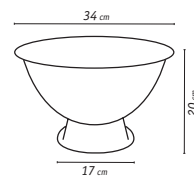

INOX

Manhattan 10143

Coctelera.

Capacidad 550 ml. Medidor 80 ml.
Material: Acero inoxidable.

Coctelera.

Capacidade 550 ml. Medidor 80 ml.
Material: Aço inoxidável.

6x21,5 cm 1/24 L

Uds -500 500 2000 5000

€ 7,24 7,00 6,70 **6,46**

Grabación láser 1 posición | Gravação laser 1 posição

€ 0,62 0,54 0,48 **0,38**

550
ML

desde
35,90€

INOX 7,5L

Magnum 10145

Cubitera champanera de acabado martilleado.

Capacidad 7,5 L. Material: Acero inoxidable.

Cubiteira champagne acabado marteado.

Capacidade 7,5 L. Material: Aço inoxidável.

☑ Ø34x20 cm ☑ 1/6

Uds	-500	500	2000	5000
€	40,20	38,80	37,30	35,90

cubitera vintage de gran capacidad para quintos de cerveza
balde de gelo vintage de grande capacidade para quintos de cerveja